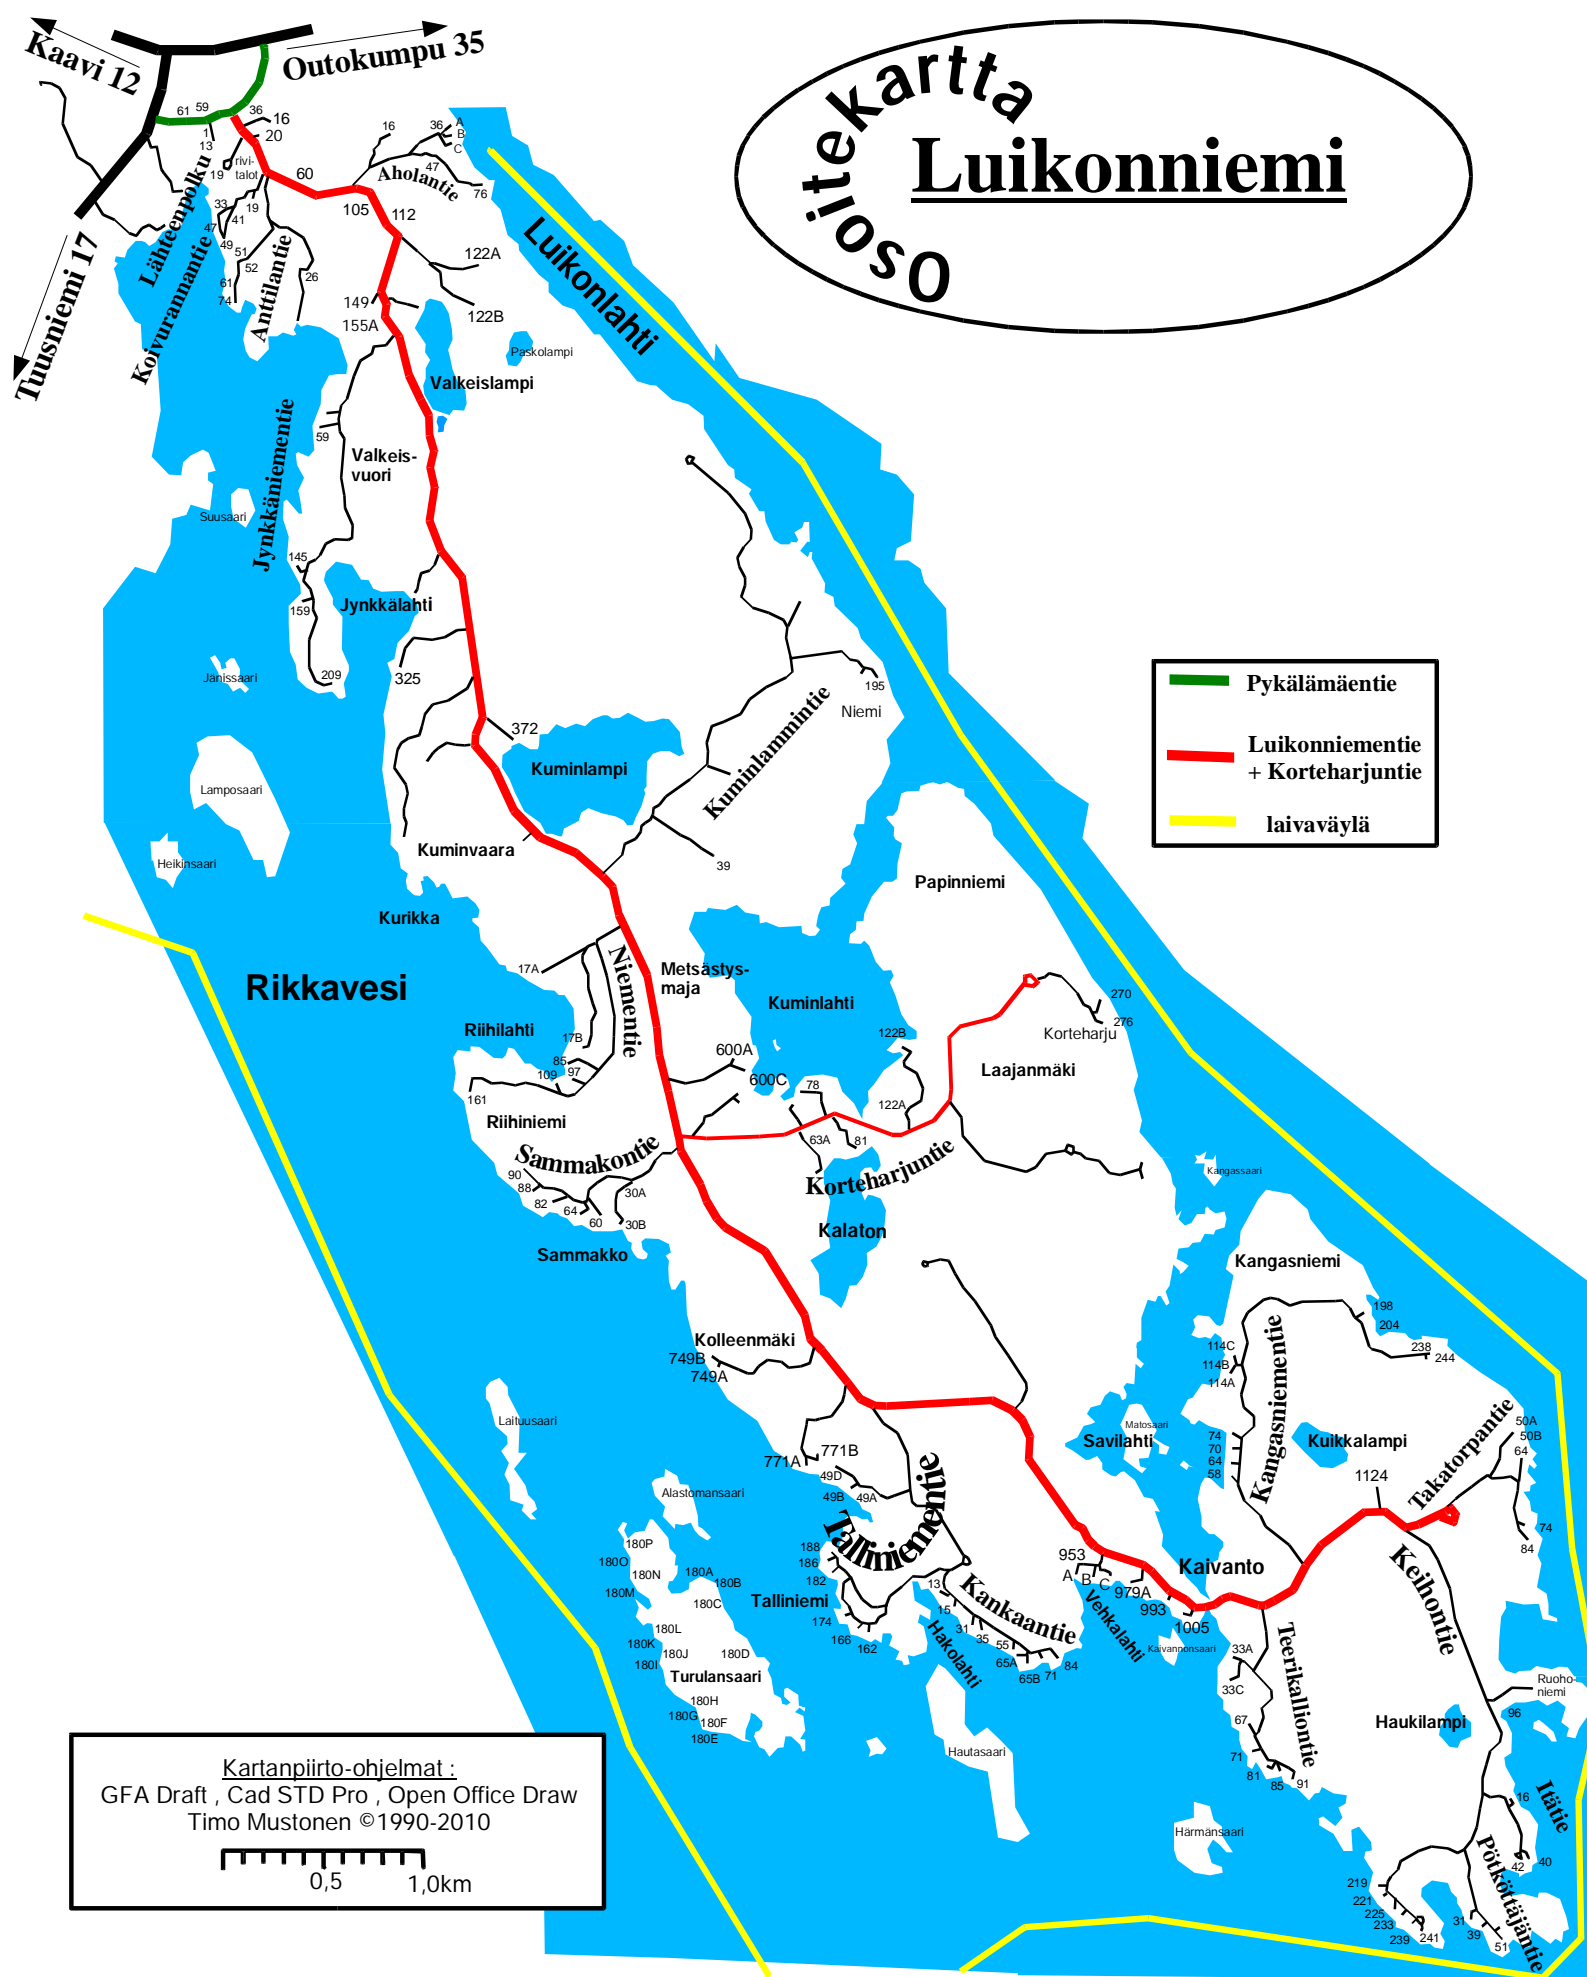

Yleiskartta Luikonniemi

| | |
|---------------------------------------|--------------------------------------|
| — | Pykälämäentie |
| — | Luikonniementie + Kortteharjuntie |
| — | laivaväylä |

Kartanpiirto-ohjelmat :
 GFA Draft , Cad STD Pro , Open Office Draw
 Timo Mustonen © 1990-2010

0,5 1,0km